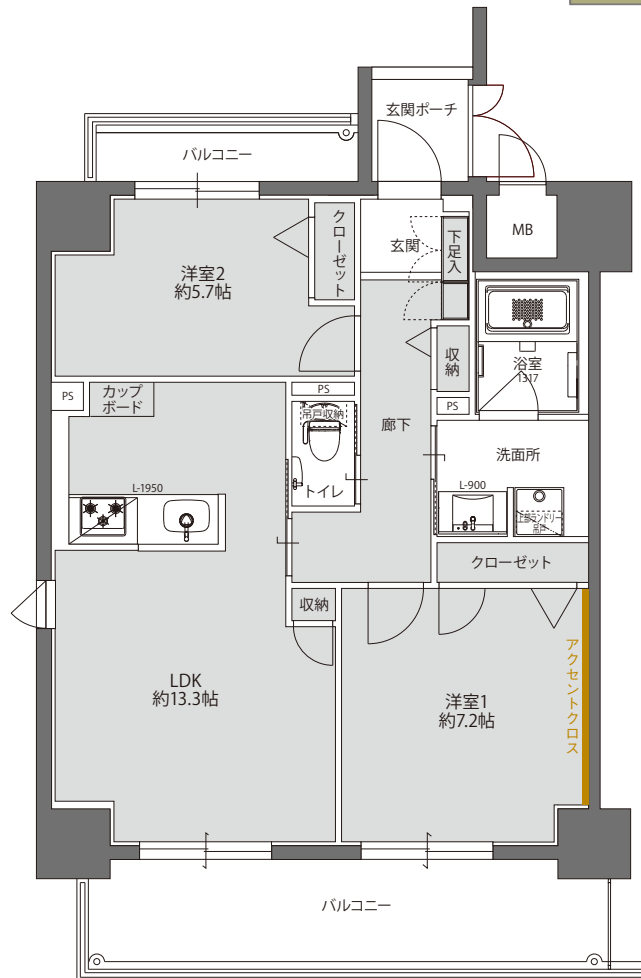

Le chêne
SHINOSAKA

D type

2LDK

専有面積: 61.14㎡

アクセントクロス

フローリング

建具

- 専有面積にはMB・バルコニー・アルコーブは含まれません。
- 計画図の為、実際と異なる場合があります。
- 帖数表示は壁芯としています。
- 掲載の画像は全てイメージです。色味が実際のものとは異なる場合があります。予めご了承下さい。