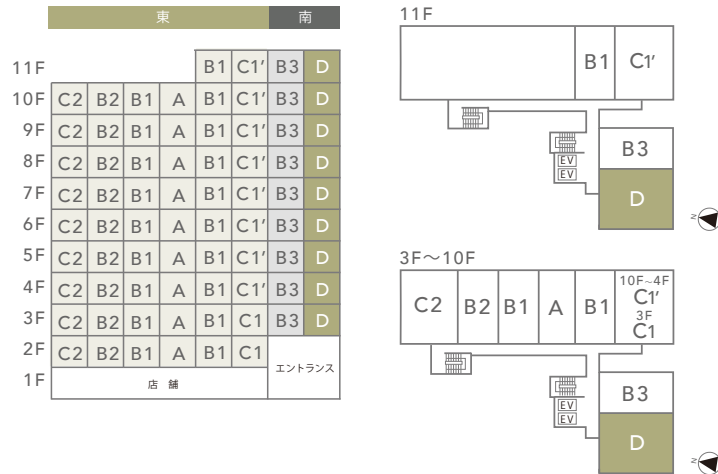

Le chêne
SHINOSAKA

D type

2LDK

専有面積: 61.14㎡

アクセントクロス

フローリング

建具

- 専有面積にはMB・バルコニー・アルコーブは含まれません。
- 計画図の為、実際と異なる場合があります。
- 帖数表示は壁芯としています。
- 掲載の画像は全てイメージです。色味が実際のものとは異なる場合があります。予めご了承下さい。